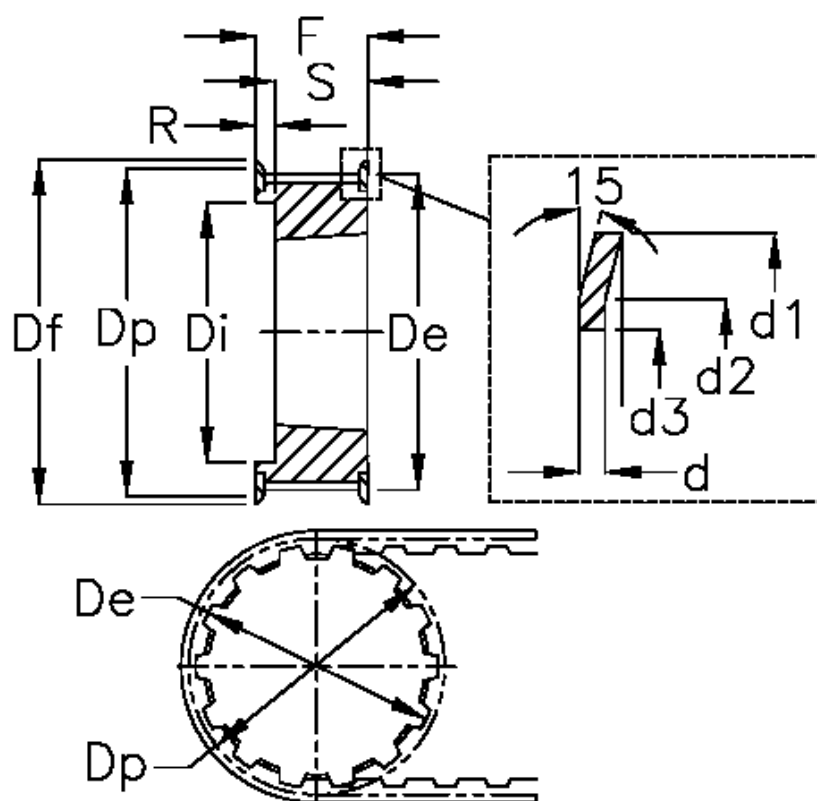

Varenummer: 604135026150  
 Beskrivelse: Tandremskive for taperbøsning  
 26 H 150 TL 1610

## Mål

Bredde	= H 150	Di	= 82	Tandantal	= 26
d	= 1.5	Dp	= 105.11	Vægt	= 1.4
d1	= 112	F	= 45		
d2	= 105.5	Flangetype	= F36		
d3	= 91	For taperbøsning	= 1610		
De	= 103.73	Max boring	= 42		
Deling (tomme)	= 1/2	R	= 20		
Df	= 112	S	= 25		